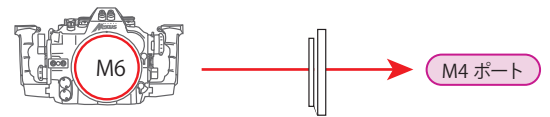

## ステップエクステンション

接続部の径が異なるハウジングとポートを接続するアダプターです。

- SE15 を取付けるとポート有効長は 15mm 長くなります。
- マクロポート MF、マルチポートなどのノブ付ポートは、ノブの位置が 15mm 前に移動するためマニュアルフォーカス、A-M の切り換えはできなくなります。
- ポートノブ位置調整等のアジャスト機能はありません。

- 品名 SE15-4-5
- 品番 18313
- 価格 ¥15,400 (税抜¥14,000)
- 寸法 全長 / 15mm  
外径 / 126mm
- 材質 アルミ

※ポートマウント M5 ハウジングに M4 ポートを取付けます。

- 品名 SE15-4-6
- 品番 41371
- 価格 ¥15,400 (税抜¥14,000)
- 寸法 全長 / 15mm  
外径 / 126mm
- 材質 アルミ

※ポートマウント M6 ハウジングに M4 ポートを取付けます。

- 品名 SE15-5-4
- 品番 15370
- 価格 ¥15,400 (税抜¥14,000)
- 寸法 全長 / 15mm  
外径 / 126mm
- 材質 アルミ