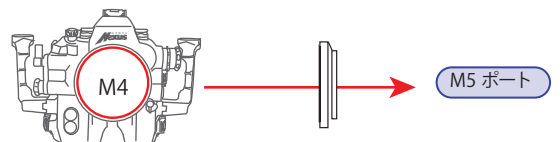

## ステップエクステンション

接続部の径が異なるハウジングとポートを接続するアダプターです。

- SE15 を取付けるとポート有効長は 15mm 長くなります。
- マクロポート MF、マルチポートなどのノブ付ポートは、ノブの位置が 15mm 前に移動するためマニュアルフォーカス、A-M の切り換えはできなくなります。
- ポートノブ位置調整等のアジャスト機能はありません。

- 品名 SE15-4-5
- 品番 18313
- 価格 ¥15,400 (税抜¥14,000)
- 寸法 全長 / 15mm  
外径 / 126mm
- 材質 アルミ

※ポートマウント M5 ハウジングに M4 ポートを取付けます。

- 品名 SE15-4-6
- 品番 41371
- 価格 ¥15,400 (税抜¥14,000)
- 寸法 全長 / 15mm  
外径 / 126mm
- 材質 アルミ

※ポートマウント M6 ハウジングに M4 ポートを取付けます。

- 品名 SE15-5-4
- 品番 15370
- 価格 ¥15,400 (税抜¥14,000)
- 寸法 全長 / 15mm  
外径 / 126mm
- 材質 アルミ