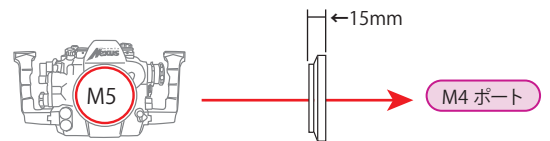

- 品名 PA5-4T
  - 品番 15377
  - 価格 ¥4,400 (税抜¥4,000)
- 旧製品 PA5-4、PA5-4M6、PA6-4 専用のレンチです。PA126 にも使用できますが、フックの径が大きく、重いので取り扱いに注意してください。  
全長約 38cm・重さ 956g

ステップエクステンション

## ステップエクステンション

接続部の径が異なるハウジングとポートを接続するアダプターです。

- SE15 を取付けるとポート有効長は 15mm 長くなります。
- マクロポート MF、マルチポートなどのノブ付ポートは、ノブの位置が 15mm 前に移動するためマニュアルフォーカス、A-M の切り換えはできなくなります。
- ポートノブ位置調整等のアジャスト機能はありません。

- 品名 SE15-4-5
- 品番 18313
- 価格 ¥15,400 (税抜¥14,000)
- 寸法 全長 / 15mm  
外径 / 126mm
- 材質 アルミ