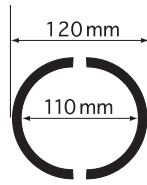

ポートリングカラーφ90~140

材質：プラスチック

※使用例
φ120のポートリングをポートリングカラーを介してφ90とφ110のリング溝に取付ける場合

ポートリングのサイズ変換用アダプターです。
ポートリングと組み合わせると使用範囲が拡大します。
特に金属製のポートやポートエクステンションにポートリングを取付けられる場合は、ポートリングカラーを介して取付けることをおすすめします。

←数字4桁のうちの前2桁は外径、下2桁及び3桁は内径を表わします。
例：φ120のポートリングをφ110のリング溝へ取付ける場合にはポートリングカラー1211を選択します。