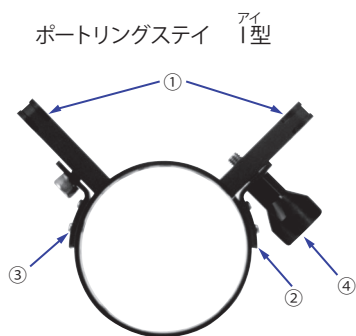

Port Accessory

ポートリング

ポートやポートエクステンションにライティングアクセサリを取付けることができ、システムをコンパクトにすることができます。取付け部の径に合わせて選択してください。

- ポートリングの機能説明
 - ①ポートリングステイは、2本付属しており、I型とボール型の2つのタイプから選択できます。
 - ②補強用ブラケットが、ポートリングステイを補強するため、大型のストロボもしっかりサポートします。
 - ③ポートリングステイ及びポートリングブラケットの取付け箇所は各々6箇所あり、移動や追加が可能です。
 - ④各ポートリングは、ポートリングカラーとの組み合わせにより、使用幅が広がります。

内容：①ポートリングステイ I52×2、②ブラケット×1、③補強ブラケット×1、④固定ねじ×1

内容：①ポートリングステイ B18(B22) M×2、②ブラケット×1、③補強ブラケット×1、④固定ねじ×1

▶ I型に比べ、各種ストロボに対応するアクセサリエンドや、長さを調節するエクステンションアームの種類も豊富です。ボールの直径が18mm (B18) と 22mm (B22) があります。組み合わせるパーツは Nexus アームと共通です。