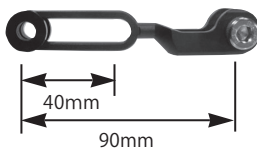

ポートリングカラーφ90~140

材質：プラスチック

※使用例
φ120のポートリングをポートリングカラーを介してφ90とφ110のリング溝に取付ける場合

ポートリングのサイズ変換用アダプターです。
ポートリングと組み合わせると使用範囲が拡大します。
特に金属製のポートやポートエクステンションにポートリングを取付けられる場合は、ポートリングカラーを介して取付けることをおすすめします。

←数字4桁のうちの前2桁は外径、下2桁及び3桁は内径を表わします。
例：φ120のポートリングをφ110のリング溝へ取付ける場合にはポートリングカラー1211を選択します。

	品名	品番	価格
1.	ポートリングカラー1009	PRC-1009 20103	¥4,400 (税抜¥4,000)
2.	ポートリングカラー1110	PRC-1110 20104	¥4,400 (税抜¥4,000)
3.	ポートリングカラー1109	PRC-1109 20210	¥4,400 (税抜¥4,000)
4.	ポートリングカラー1211	PRC-1211 20108	¥5,500 (税抜¥5,000)
5.	ポートリングカラー1210	PRC-1210 20107	¥5,500 (税抜¥5,000)
6.	ポートリングカラー1209	PRC-1209 20106	¥5,500 (税抜¥5,000)
7.	ポートリングカラー1312	PRC-1312 20113	¥6,050 (税抜¥5,500)
8.	ポートリングカラー1311	PRC-1311 20112	¥6,050 (税抜¥5,500)
9.	ポートリングカラー1310	PRC-1310 20111	¥6,050 (税抜¥5,500)
10.	ポートリングカラー1309	PRC-1309 20109	¥6,050 (税抜¥5,500)
11.	ポートリングカラー13124	PRC-13124 20114	¥4,950 (税抜¥4,500)
12.	ポートリングカラー13126	PRC-13126 20121	¥4,950 (税抜¥4,500)
13.	ポートリングカラー14124	PRC-14124 20115	¥4,950 (税抜¥4,500)
14.	ポートリングカラー14128	PRC-14128 20201	¥7,150 (税抜¥6,500)

※ポートリング140用のその他のサイズについてはお問い合わせください。

エクステンションアームUI

15. EA-UI90

16. EA-UI9040

ポートリングステイI型に取付けます。ストロボやライトの位置を下げたい時などに便利です。EA-UI9040は、取付け位置をスライドできるタイプです。

	品名	品番	価格
15.	エクステンションアームUI90	EA-UI90 20310	¥6,600 (税抜¥6,000)
16.	エクステンションアームUI9040	EA-UI9040 20547	¥7,700 (税抜¥7,000)