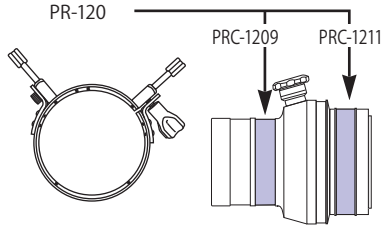

	品名	品番	価格
1. ポートリングステーI52	アイ PRS I 52	20215	¥ 3,850 (税抜 ¥ 3,500)
2. ポートリングステーB18S ㊟ 有効長:28mm	PRS-B18S	20251	¥ 3,300 (税抜 ¥ 3,000)
3. ポートリングステーB18M100 有効長:50mm 適応ポートリングの目安: φ90~110	PRS-B18M100	20252	¥ 3,850 (税抜 ¥ 3,500)
4. ポートリングステーB18M120 有効長:50mm 適応ポートリングの目安: φ110~140	PRS-B18M120	20253	¥ 3,850 (税抜 ¥ 3,500)
5. ポートリングステーB22S ㊟ 有効長:30mm	PRS-B22S	20254	¥ 3,850 (税抜 ¥ 3,500)
6. ポートリングステーB22M100 有効長:48mm 適応ポートリングの目安: φ90~110	PRS-B22M100	20255	¥ 4,400 (税抜 ¥ 4,000)

㊟:下記のポートリングブラケットは使用できません。

ポートリングブラケット

ポートリングステーを補強するブラケットです。ポートリングブラケットを取付けることにより、ストロボをしっかりサポートします。ポートリングのサイズに合わせて選択してください。

7. ポートリングブラケット90	PRB-90	20204	¥ 2,200 (税抜 ¥ 2,000)
8. ポートリングブラケット100	PRB-100	20205	¥ 2,200 (税抜 ¥ 2,000)
9. ポートリングブラケット110	PRB-110	20206	¥ 2,200 (税抜 ¥ 2,000)
10. ポートリングブラケット120	PRB-120	20207	¥ 2,200 (税抜 ¥ 2,000)
11. ポートリングブラケット130	PRB-130	20208	¥ 2,200 (税抜 ¥ 2,000)
12. ポートリングブラケット140	PRB-140	20209	¥ 2,200 (税抜 ¥ 2,000)

ポートリングカラーφ90~140

材質：プラスチック

※使用例
φ120のポートリングをポートリングカラーを介してφ90とφ110のリング溝に取付ける場合

ポートリングのサイズ変換用アダプターです。
ポートリングと組み合わせると使用範囲が拡大します。
特に金属製のポートやポートエクステンションにポートリングを取付けられる場合は、ポートリングカラーを介して取付けることをおすすめします。

←数字4桁のうちの前2桁は外径、下2桁及び3桁は内径を表わします。
例：φ120のポートリングをφ110のリング溝へ取付ける場合にはポートリングカラー1211を選択します。