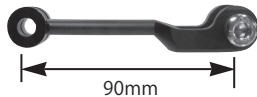

㊟:下記のポートリングブラケットは使用できません。

ポートリングブラケット

ポートリングステーを補強するブラケットです。ポートリングブラケットを取付けることにより、ストロボをしっかりサポートします。ポートリングのサイズに合わせて選択してください。

7. ポートリングブラケット90	PRB-90	20204	¥ 2,200 (税抜 ¥ 2,000)
8. ポートリングブラケット100	PRB-100	20205	¥ 2,200 (税抜 ¥ 2,000)
9. ポートリングブラケット110	PRB-110	20206	¥ 2,200 (税抜 ¥ 2,000)
10. ポートリングブラケット120	PRB-120	20207	¥ 2,200 (税抜 ¥ 2,000)
11. ポートリングブラケット130	PRB-130	20208	¥ 2,200 (税抜 ¥ 2,000)
12. ポートリングブラケット140	PRB-140	20209	¥ 2,200 (税抜 ¥ 2,000)

ポートリングカラーφ90~140

材質：プラスチック

※使用例
φ120のポートリングをポートリングカラーを介してφ90とφ110のリング溝に取付ける場合

ポートリングのサイズ変換用アダプターです。
ポートリングと組み合わせると使用範囲が拡大します。
特に金属製のポートやポートエクステンションにポートリングを取付けられる場合は、ポートリングカラーを介して取付けることをおすすめします。

←数字4桁のうちの前2桁は外径、下2桁及び3桁は内径を表わします。
例：φ120のポートリングをφ110のリング溝へ取付ける場合にはポートリングカラー1211を選択します。

	品名	品番	価格
1.	ポートリングカラー1009	PRC-1009 20103	¥4,400 (税抜¥4,000)
2.	ポートリングカラー1110	PRC-1110 20104	¥4,400 (税抜¥4,000)
3.	ポートリングカラー1109	PRC-1109 20210	¥4,400 (税抜¥4,000)
4.	ポートリングカラー1211	PRC-1211 20108	¥5,500 (税抜¥5,000)
5.	ポートリングカラー1210	PRC-1210 20107	¥5,500 (税抜¥5,000)
6.	ポートリングカラー1209	PRC-1209 20106	¥5,500 (税抜¥5,000)
7.	ポートリングカラー1312	PRC-1312 20113	¥6,050 (税抜¥5,500)
8.	ポートリングカラー1311	PRC-1311 20112	¥6,050 (税抜¥5,500)
9.	ポートリングカラー1310	PRC-1310 20111	¥6,050 (税抜¥5,500)
10.	ポートリングカラー1309	PRC-1309 20109	¥6,050 (税抜¥5,500)
11.	ポートリングカラー13124	PRC-13124 20114	¥4,950 (税抜¥4,500)
12.	ポートリングカラー13126	PRC-13126 20121	¥4,950 (税抜¥4,500)
13.	ポートリングカラー14124	PRC-14124 20115	¥4,950 (税抜¥4,500)
14.	ポートリングカラー14128	PRC-14128 20201	¥7,150 (税抜¥6,500)

※ポートリング140用のその他のサイズについてはお問い合わせください。

エクステンションアームUI

15. EA-UI90

16. EA-UI9040

ポートリングステイI型に取付けます。ストロボやライトの位置を下げたい時などに便利です。EA-UI9040は、取付け位置をスライドできるタイプです。

	品名	品番	価格
15.	エクステンションアームUI90	EA-UI90 20310	¥6,600 (税抜¥6,000)
16.	エクステンションアームUI9040	EA-UI9040 20547	¥7,700 (税抜¥7,000)