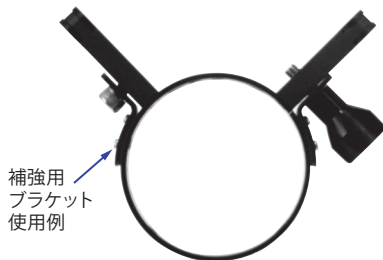

7. ポートリングブラケット90	PRB-90	20204	¥ 2,200 (税抜 ¥ 2,000)
8. ポートリングブラケット100	PRB-100	20205	¥ 2,200 (税抜 ¥ 2,000)
9. ポートリングブラケット110	PRB-110	20206	¥ 2,200 (税抜 ¥ 2,000)
10. ポートリングブラケット120	PRB-120	20207	¥ 2,200 (税抜 ¥ 2,000)
11. ポートリングブラケット130	PRB-130	20208	¥ 2,200 (税抜 ¥ 2,000)
12. ポートリングブラケット140	PRB-140	20209	¥ 2,200 (税抜 ¥ 2,000)