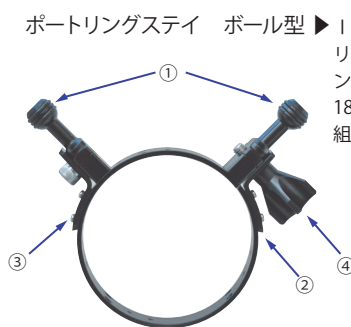

Port Accessory

ポートリング

ポートやポートエクステンションにライティングアクセサリを取付けることができ、システムをコンパクトにすることができます。取付け部の径に合わせて選択してください。

- ポートリングの機能説明
 - ①ポートリングステイは、2本付属しており、I型とボール型の2つのタイプから選択できます。
 - ②補強用ブラケットが、ポートリングステイを補強するため、大型のストロボもしっかりサポートします。
 - ③ポートリングステイ及びポートリングブラケットの取付け箇所は各々6箇所あり、移動や追加が可能です。
 - ④各ポートリングは、ポートリングカラーとの組み合わせにより、使用幅が広がります。

内容：①ポートリングステイ I52×2、②ブラケット×1、③補強ブラケット×1、④固定ねじ×1

内容：①ポートリングステイ B18(B22) M×2、②ブラケット×1、③補強ブラケット×1、④固定ねじ×1

▶ I型に比べ、各種ストロボに対応するアクセサリエンドや、長さを調節するエクステンションアームの種類も豊富です。ボールの直径が18mm (B18) と 22mm (B22) があります。組み合わせるパーツは Nexus アームと共通です。