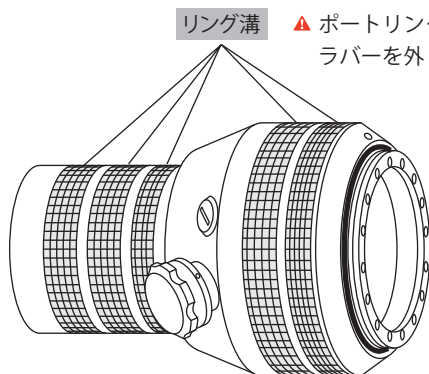

Port Accessory

ポートリング

ポートやポートエクステンションにライティングアクセサリを取付けることができ、システムをコンパクトにすることができます。取付け部の径に合わせて選択してください。

- ポートリングの機能説明
 - ①ポートリングステイは、2本付属しており、I型とボール型の2つのタイプから選択できます。
 - ②補強用ブラケットが、ポートリングステイを補強するため、大型のストロボもしっかりサポートします。
 - ③ポートリングステイ及びポートリングブラケットの取付け箇所は各々6箇所あり、移動や追加が可能です。
 - ④各ポートリングは、ポートリングカラーとの組み合わせにより、使用幅が広がります。

内容：①ポートリングステイ I52×2、②ブラケット×1、③補強ブラケット×1、④固定ねじ×1

内容：①ポートリングステイ B18(B22) M×2、②ブラケット×1、③補強ブラケット×1、④固定ねじ×1

▶ I型に比べ、各種ストロボに対応するアクセサリエンドや、長さを調節するエクステンションアームの種類も豊富です。ボールの直径が18mm (B18) と 22mm (B22) があります。組み合わせるパーツは Nexus アームと共通です。

- ポートリングの選び方 ポートやエクステンションには、ポートリングを取付けるためのリング溝が設けられているものがあります。リング溝が2箇所、3箇所ある場合、数字の小さい方がポート先端側、数字の大きい方がハウジング側です。

▲ ポートリングの取付けは、リング溝のラバーを外してから行ってください。

- 材質 アルミ
- 寸法 ポートリング幅：20mm

	I型	品名 / 品番 / 価格	ボール型 B18	品名 / 品番 / 価格	ボール型 B22	品名 / 品番 / 価格
1. ポートリングφ90	PR-90	20332 ¥14,300 (税抜 ¥13,000)	PR-90B18	20549 ¥14,300 (税抜 ¥13,000)	PR-90B22	20557 ¥14,850 (税抜 ¥13,500)
2. ポートリングφ100	PR-100	20333 ¥14,300 (税抜 ¥13,000)	PR-100B18	20550 ¥14,300 (税抜 ¥13,000)	PR-100B22	20558 ¥14,850 (税抜 ¥13,500)
3. ポートリングφ110	PR-110	20334 ¥14,300 (税抜 ¥13,000)	PR-110B18	20551 ¥14,300 (税抜 ¥13,000)	PR-110B22	20559 ¥14,850 (税抜 ¥13,500)
4. ポートリングφ120	PR-120	20335 ¥14,300 (税抜 ¥13,000)	PR-120B18	20552 ¥14,300 (税抜 ¥13,000)		
5. ポートリングφ130	PR-130	20336 ¥14,300 (税抜 ¥13,000)	PR-130B18	20553 ¥14,300 (税抜 ¥13,000)		
6. ポートリングφ13124	PR-13124*	20337 ¥18,700 (税抜 ¥17,000)	PR-13124B18*	20554 ¥18,700 (税抜 ¥17,000)		
7. ポートリングφ13126	PR-13126*	20702 ¥18,700 (税抜 ¥17,000)	PR-13126B18*	20703 ¥18,700 (税抜 ¥17,000)		
8. ポートリングφ140M	PR-140M*	20338 ¥18,700 (税抜 ¥17,000)	PR140MB18*	20555 ¥18,700 (税抜 ¥17,000)		
9. ポートリングφ14128	PR-14128*	20302 ¥20,900 (税抜 ¥19,000)	PR-14128B18*	20556 ¥20,900 (税抜 ¥19,000)		