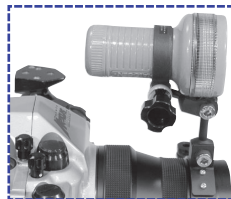

※ポートリング140用のその他のサイズについてはお問い合わせください。

エクステンションアームUI

15. EA-UI90

16. EA-UI9040

ポートリングステイI型に取付けます。ストロボやライトの位置を下げたい時などに便利です。EA-UI9040は、取付け位置をスライドできるタイプです。

	品名	品番	価格
15.	エクステンションアームUI90	EA-UI90 20310	¥6,600 (税抜¥6,000)
16.	エクステンションアームUI9040	EA-UI9040 20547	¥7,700 (税抜¥7,000)

使用例

等倍撮影時に、ポート先端よりもライトが前に出てしまうときなどに適しています。

アクセサリエンドフォーカスライトU

ポートリングステイI型に取付けます。
マクロ撮影時のピント合わせに便利です。被写体探しにもおすすめです。

	品名	品番	価格
17.	アクセサリエンドフォーカスライトU	AE-FLU 20320	¥4,950 (税抜¥4,500)