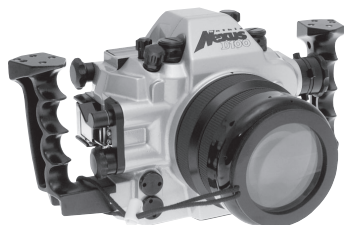

ポートレンチ

固くしまったポートを簡単にゆるめることができます。

ポートレンチ
品名：PW

品番：20361

価格：¥4,400 (税抜¥4,000)

クローズアップレンズ

ポート先端に取付けるだけで手軽にクローズアップ撮影が楽しめます。至近距離撮影時の倍率は約1.2倍です。ポートの径に合わせて80、90、100、110の4種類が用意されています。

使用例

1. Nexusクローズアップレンズ80

品名：NCL-80 品番：20570 価格：¥7,700 (税抜¥7,000)

■主な適応ポート：MP105VR
適応径：約80mm

2. Nexusクローズアップレンズ90

品名：NCL-90 品番：20571 価格：¥7,700 (税抜¥7,000)

■主な適応ポート：MP105、MP105MF、MLP105M
適応径：約90mm

3. Nexusクローズアップレンズ100

品名：NCL-100 品番：20572 価格：¥7,700 (税抜¥7,000)

■主な適応ポート：MP60AF5、MP60、MP50C
適応径：約100mm

4. Nexusクローズアップレンズ110

品名：NCL-110 品番：20573 価格：¥7,700 (税抜¥7,000)

■主な適応ポート：MLP60
適応径：約110mm

※各種ズームレンズにも使用できますが、画角によってはケラレが発生する場合がありますので、ケラレのない範囲で使用してください。