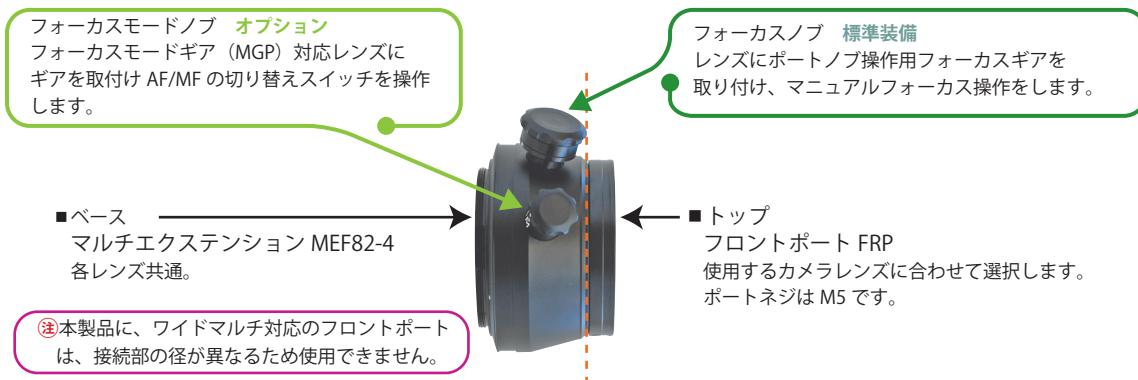

マルチポート

マルチポートは、トップとベースの2分割構造で、トップ（フロントポート）の組み替えにより、レンズの適応を広げることができる便利なポートです。ベース部分には、マニュアルでのピント合わせが可能なフォーカスノブが備わっています。またアジャスト機能によりノブの位置調整ができます。マクロレンズに最適なマルチポートと、広角ズームレンズに最適なワイドマルチポートがあります。

マルチポート N60

- 品名 MLPN60-4
- 品番 15518
- 価格 ¥79,750（税抜¥72,500）
- 寸法 全長／76mm
外径／129.8mm
ノブの高さ／約27.5mm