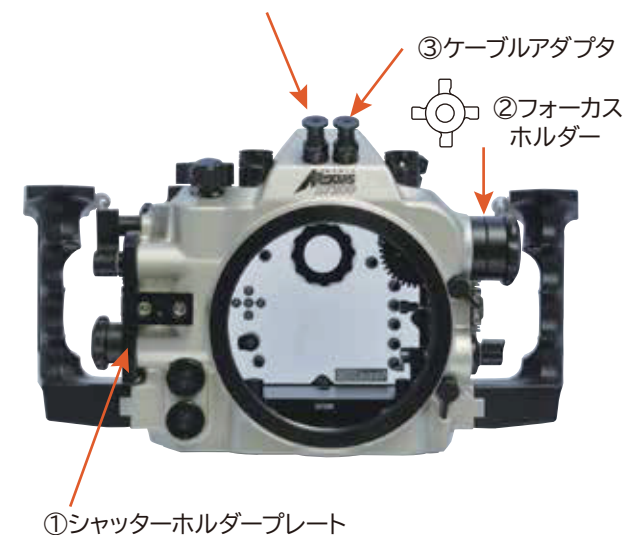

FP230-6V2.0 サポート K11 Nikon シリーズ

【干渉部の確認】 製品名とシリアル番号で確認します。シリアル番号は下記赤枠の下 4 桁の数字です。

1 1 4 M 6 0 0 0 0

記号について ✖: 使用不可 ●: 適合 ▲: 対策部品に交換が必要

製品名	シリアル番号	干渉部		
		①シャッターホルダープレート	②フォーカスホルダー	③ケーブルアダプタ
Nexus D200 Nexus S5Pro	1161147~1161152 1161373	▲	▲	▲
Nexus D300	1161153~1161170 1161193~1161751	▲	▲	▲
Nexus D300s	1161895~114M62721	▲	▲	▲
Nexus D7000	114M62342~114M63016	▲	▲	▲
Nexus D7100	114M63102~114M63190	▲	●	▲
Nexus D7200 Nexus D7200D750 Nexus D7500 Nexus D7500D750	114M63251~3280	●	●	▲

✖ ネジ込みタイプの光ソケット
干渉を起こすため、切離しタイプに変更が必要です。

大切なカメラ、レンズを安全にお使いいただくために、
ご使用前に必ず、リークテストを行ってください。

【対策部品】

- ①シャッターホルダープレート ¥3,740 (税抜¥3,400)
- ②フォーカスホルダー ¥3,520 (税抜¥3,200)
- ③ケーブルアダプタ 2FP230 ¥1,320 (税抜¥1,200) (1 個)

【有償サービス】

- ①+②の交換工賃 ¥2,200 (税抜¥2,000)
- ※完成耐圧検査¥4,950 (税抜¥4,500) 交換後の耐圧検査は別料金です。ご希望があればお知らせください。

お預かりからお返しまで、1 週間程度で対応させていただきます。送料は、別料金です。

【オプション】

- ・光ソケット切離しタイプ ¥9,350 (税抜¥8,500) (1 灯) ※交換工賃 ¥1,100 (税抜¥1,000) 別料金