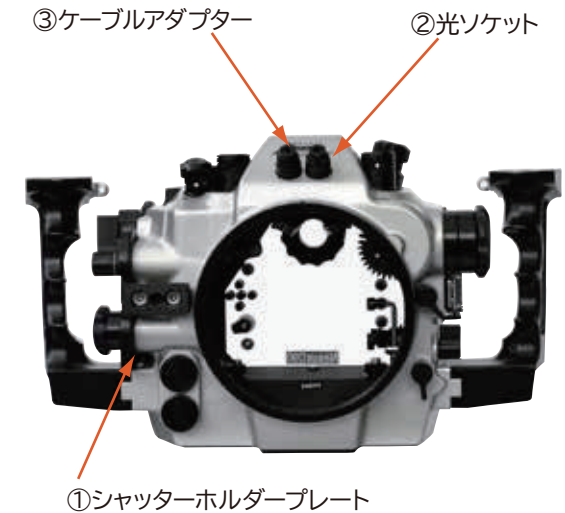

FP230-6V2.0 サポート K8 / K10 シリーズ

【干渉部の確認】 製品名とシリアル番号で確認します。シリアル番号は右記赤枠の下 4 桁の数字です。

1 0 6 0 0 0 0

記号について X: 使用不可 ●: 適合 ▲: 対策部品に交換が必要

製品名	シリアル番号	干渉部		
		①シャッターホルダープレート	②光ソケット	③ケーブルアダプター
Nexus D40	0861109~08M62352	▲	X	/
Nexus D60				
Nexus D80				
Nexus D90				
Nexus D5300	08463311~08463325	▲	●(切離しタイプ限定)	▲
Nexus KDx	086794~086966	▲	X	/
Nexus Digital Master D80	106941~1061052	▲		
Nexus Digital Master D90	1061546~1062653	▲		

大切なカメラ、レンズを安全にお使いいただくために、ご使用前に必ず、リークテストを行ってください。

【対策部品】

- ①シャッターホルダープレート ¥3,740 (税抜¥3,400)
- ②光ソケット用ブラインドプラグ (ふた) ×2 個 ¥7,700 (税抜¥7,000)
  ※光ソケットが使用できない製品はソケットを取り外し、ブラインドプラグ (蓋) を取り付けます。
- ③ケーブルアダプター 2FP230 ¥1,320 (税抜¥1,200) (1 個)

【有償サービス】

- ①+②の交換工賃 ¥2,200 (税抜¥2,000)
- ※完成耐圧検査¥4,950 (税抜¥4,500) 交換後の耐圧検査は別料金です。ご希望があればお知らせください。

【オプション】

光ソケットが使用できない製品は、A か B のどちらかを選択してください。

- A: 電気接続 2 灯仕様 ¥48,950 (税抜¥44,500) 取り付け工賃別途 ¥2,200 (税抜¥2,000) (1 灯仕様は、¥31,350 (税抜¥28,500) 取り付け工賃別途 ¥1,100 (税抜¥1,000))
- B: 電気ソケットを光ソケットに仕様変更 2 灯仕様 ¥22,000 (税抜¥20,000) (1 灯仕様は、¥11,000 (税抜¥10,000)) 取り付け工賃含む
  ※ケーブルアダプタは標準付属品がそのまま使用できます。

お預かりからお返しまで、1 週間程度で対応させていただきます。送料は、別料金です。