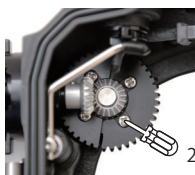

㊟：AF-S VR Micro Nikkor ED 105mm F2.8G レンズ使用上の注意

レンズが大口径のため、セッティングの際にフォーカスアイドラギアが干渉します。AF / MF 撮影を問わず2モードギアのカバーを外してください。
※フォーカスアイドラギアが2モードでない場合、AF 撮影→取外し MF 撮影→VR105 用フォーカスアイドラギア (別売品) に交換が必要です。

2モードギア標準時