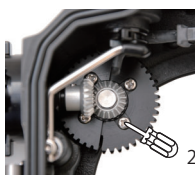

㊟：AF-S VR Micro Nikkor ED 105mm F2.8G レンズ使用上の注意

レンズが大口径のため、セッティングの際にフォーカスアイドラギアが干渉します。AF / MF 撮影を問わず2モードギアのカバーを外してください。
※フォーカスアイドラギアが2モードでない場合、AF 撮影→取外し MF 撮影→VR105用フォーカスアイドラギア（別売品）に交換が必要です。

2モードギア標準時