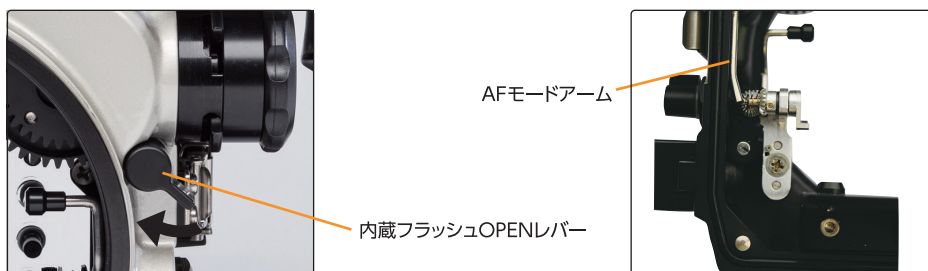

## 新機能搭載、新しい「Nexus D800」誕生

AFモードボタンの操作機能を標準装備。ライブビューAF撮影時のAF-S、AF-Fの選択や、AFエリアモードの変更ができるようになりました。

### ▼ 情報

- AFモードボタンは内蔵フラッシュ OPEN レバーで操作します。
- 内蔵フラッシュ OPEN レバーは、フラッシュロック解除ボタンの他に、AFモードボタンとして機能させることができます。2つの機能を同時に使うことはできませんが、アームの交換により変更ができます。  
光接続 / 光 & 電気接続モデルは、フラッシュロック解除ボタンが標準機能です。AFモードアームは付属品に含まれています。ご注文時にご指定くだされば、AFモードボタン機能を組み込みます。
- 電気接続モデルは、AFモードボタンが標準機能です。フラッシュロック解除のアームは付属していません。
- AFモードボタンの機能が追加され、新価格を設定しました。これにより、本製品の情報は当社製品カタログ No.14に記載されている内容とは異なります。最新情報は、anthis ホームページ Nexus D800 をご覧ください。