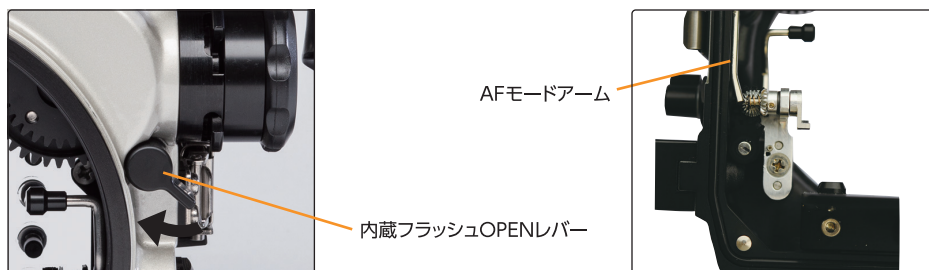

## 新機能搭載、新しい「Nexus D610」誕生

AFモードボタンの操作機能を標準装備。ライブビューAF撮影時のAF-S、AF-Fの選択や、AFエリアモードの変更ができるようになりました。

### ▼ 情報

- AFモードボタンは内蔵フラッシュ OPEN レバーで操作します。
- 内蔵フラッシュ OPEN レバーは、内蔵 OPEN 他に、AF モードボタン、BKT ボタンとして機能させることができます。3つの機能を同時に使うことはできませんが、アームの交換により好みの機能に変更ができます。  
光接続 / 光 & 電気接続モデルは、内蔵フラッシュ OPEN が標準機能です。AF モードアームは付属品に含まれています。ご注文時にご指定くだされば、AF モードボタン機能を組み込みます。
- 電気接続モデルは、AF モードボタンが標準機能です。⚡ ボタンを操作するアームは付属していません。
- AF モードボタンの機能が追加され、新価格を設定しました。これにより、本製品の情報は当社製品カタログ No.14 に記載されている内容とは異なります。最新情報は、anthis ホームページ Nexus D610 をご覧ください。