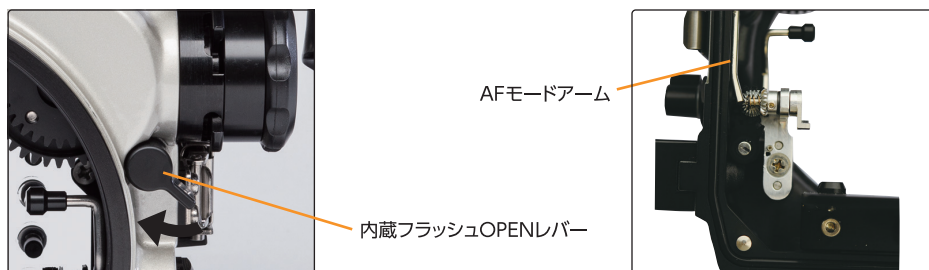

## 新機能搭載、新しい「Nexus D610」誕生

AFモードボタンの操作機能を標準装備。ライブビューAF撮影時のAF-S、AF-Fの選択や、AFエリアモードの変更ができるようになりました。

### ▼ 情報

- AFモードボタンは内蔵フラッシュ OPEN レバーで操作します。
- 内蔵フラッシュ OPEN レバーは、内蔵 OPEN 他に、AFモードボタン、BKT ボタンとして機能させることができます。3つの機能を同時に使うことはできませんが、アームの交換により好みの機能に変更ができます。  
光接続 / 光 & 電気接続モデルは、内蔵フラッシュ OPEN が標準機能です。AFモードアームは付属品に含まれています。ご注文時にご指定くだされば、AFモードボタン機能を組み込みます。
- 電気接続モデルは、AFモードボタンが標準機能です。⚡ ボタンを操作するアームは付属していません。
- AFモードボタンの機能が追加され、新価格を設定しました。これにより、本製品の情報は当社製品カタログ No.14に記載されている内容とは異なります。最新情報は、anthis ホームページ Nexus D610 をご覧ください。