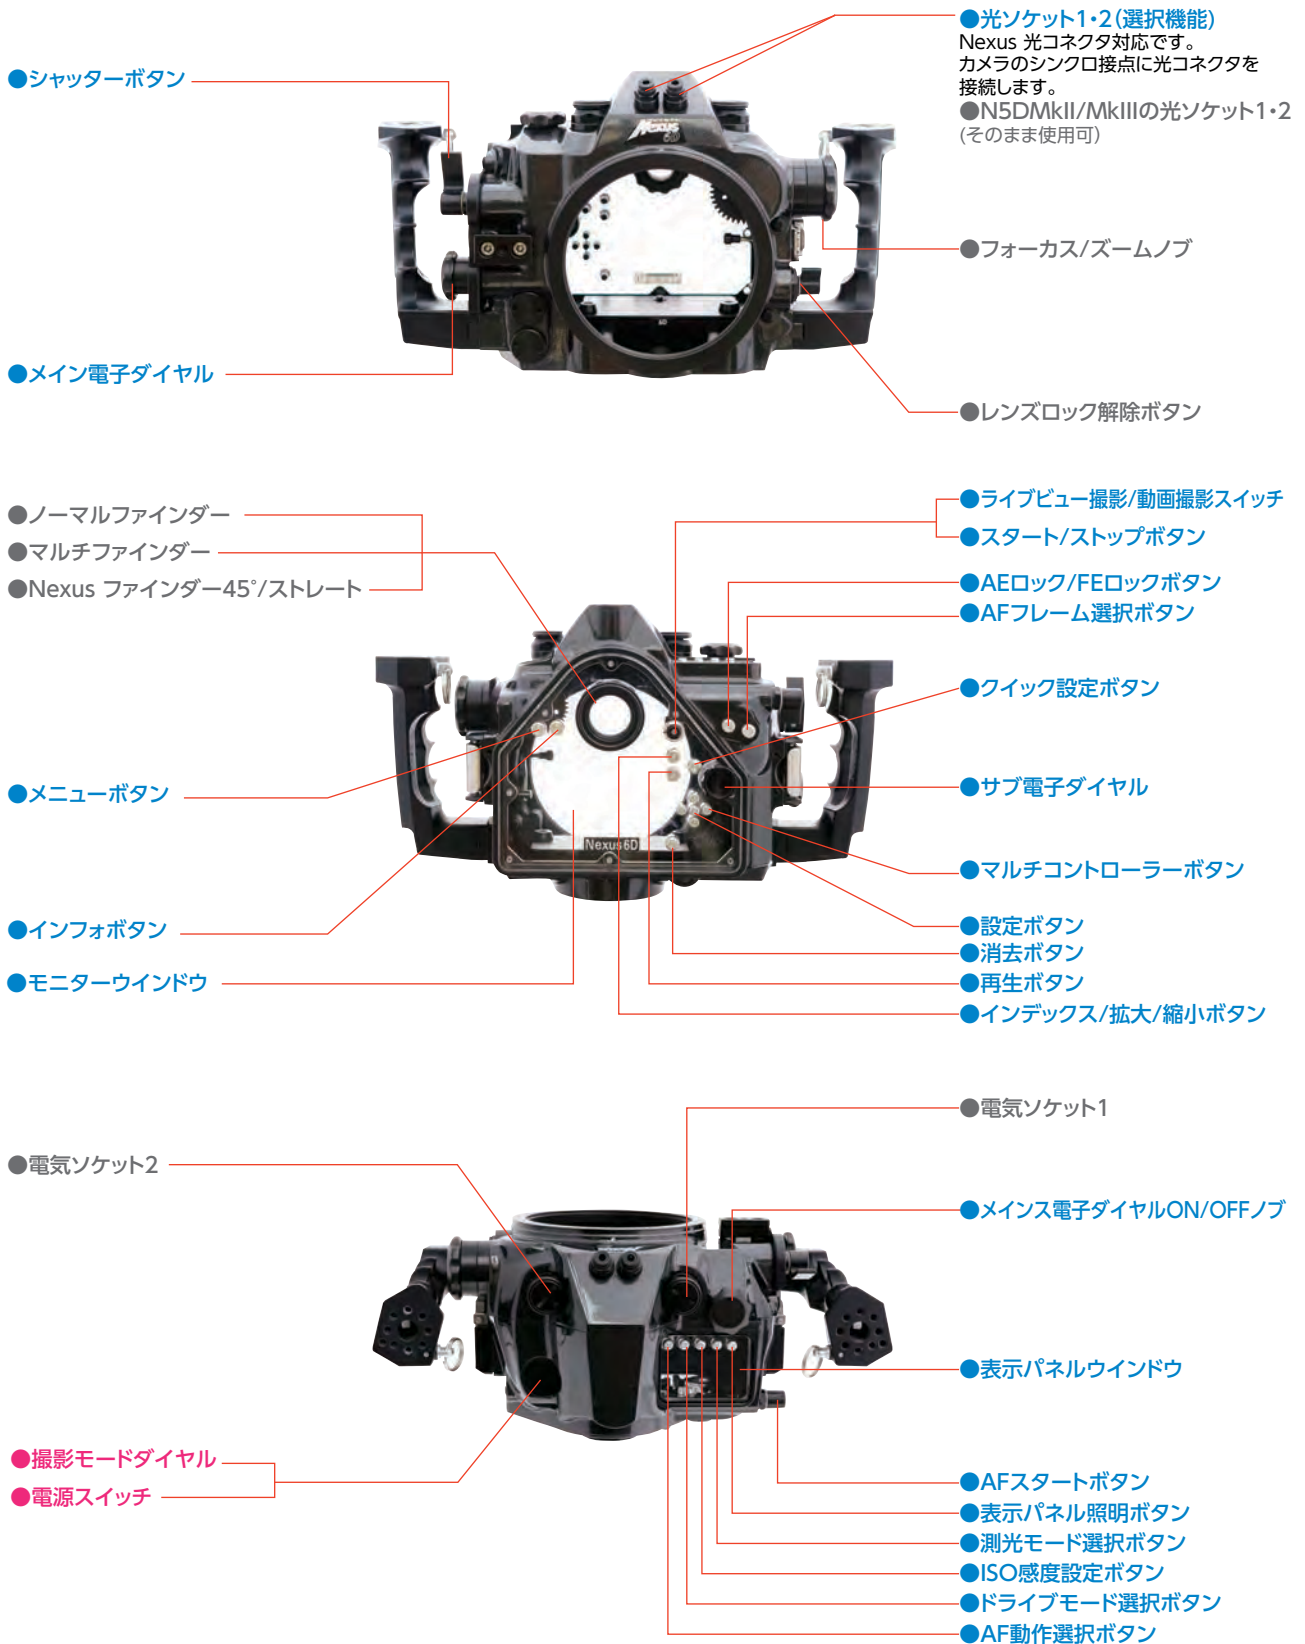

Nexus Canon シリーズ 6D Conversion 操作部

操作部の名称はカメラに対応しています。

●：そのまま使用可能 ●：コンバージョンにより操作可能 ●：操作不可

※ベースモデルにない機能は、コンバージョン後も操作できません。