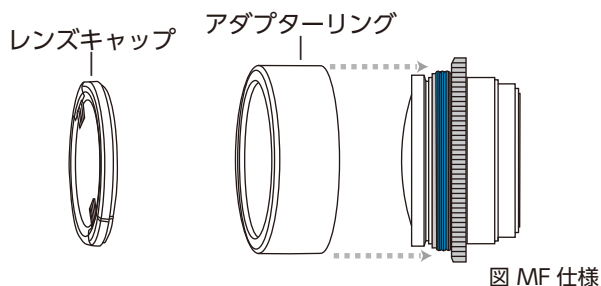

シグマ 15mmF2.8 EX DG DIAGONAL FISHEYE レンズの仕様変更サービスについて

シグマ 15mmF2.8 EX DG DIAGONAL FISHEYE レンズを、超近接撮影が可能なコンパクトなフィッシュアイポート NF15 V2.0 で使用する場合は、レンズの組込みフードが干渉するために、これを取外し、NF15 用フードに組替えが必要です。この度メニューを見直し、レンズの仕様を撮影方法に応じて選べるようにしました。フォーカスリングに①MF 仕様の場合は専用フォーカスギア、②AF 仕様の場合は専用カラーを取付ます。

新メニュー内容

シグマ 15mmF2.8 EX DG DIAGONAL FISHEYE

<補足説明>

- 専用フォーカスギアと専用カラーには、アダプターリングを安全に受けるためのストッパー機能が付いています。

- フォーカスギアは単品もあります。[NF15 専用フォーカスギア ¥6,000 (税別)]
- Nexus D810 などは、レンズにフォーカスギアを取付けたままでも、AF 撮影時にはフォーカスノブの駆動を切り離すことが可能な仕様になっていますが、MF 専用フォーカスノブの仕様では、ギアと一緒に回転します。レンズに大きな負荷はかからないと思われませんが、このような状態が長く続く場合はフォーカスギアを外してご使用ください。