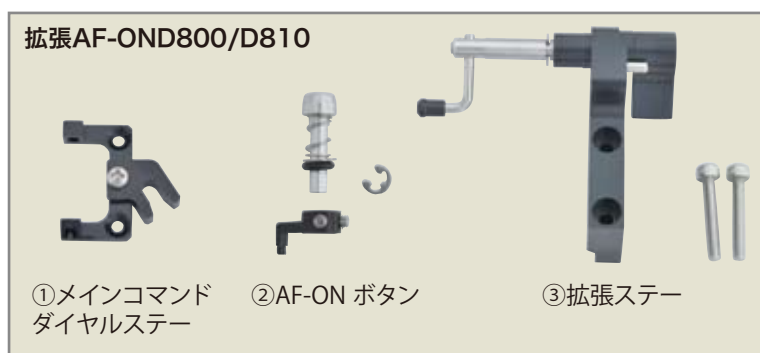

拡張AF-ON D800/D810

「Nexsu D800」「Nexus D810」に シャッターレバーに指を掛けたまま、レバーでAF-ONボタンの操作ができる“拡張AF-ONボタン”の機能を追加します。

当オプションの組込みは弊社にて承ります。

品名：拡張AF-OND800/D810

品番：43241

価格：¥22,000 (税別。組込みサービス込み)

サービスの主な内容

- (1) 拡張AF-OND800/D810組込み
- (2) 作動確認及び調整
- (3) 完成耐圧検査
- (4) 平均納期：7日程度

対象ハウジング

AF-ONボタン組込みの該当操作部が存在するNexus D800・D810。

後から部品を付けることができるようモニターウインドウに空き穴が備わっています。

使用上の注意事項とお願い

外付けの拡張ステーはサビ、腐食、塩かみなどが発生しにくい素材を使用していますが、定期的な清掃、グリスアップが必要です。