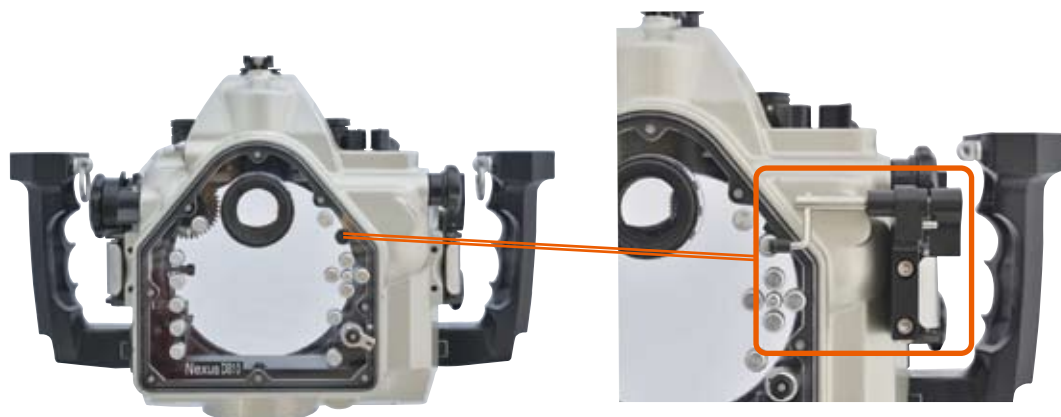

拡張AF-ON D800/D810

「Nexsu D800」「Nexus D810」に シャッターレバーに指を掛けたまま、レバーでAF-ONボタンの操作ができる“拡張AF-ONボタン”の機能を追加します。

当オプションの組込みは弊社にて承ります。

品名：拡張AF-OND800/D810

品番：43241

価格：¥22,000 (税別。組込みサービス込み)

サービスの主な内容

- (1) 拡張AF-OND800/D810組込み
- (2) 作動確認及び調整
- (3) 完成耐圧検査
- (4) 平均納期：7日程度

対象ハウジング

AF-ONボタン組込みの該当操作部が存在するNexus D800・D810。

後から部品を付けることができるようモニターウインドウに空き穴が備わっています。

使用上の注意事項とお願い

外付けの拡張ステーはサビ、腐食、塩かみなどが発生しにくい素材を使用していますが、定期的な清掃、グリスアップが必要です。